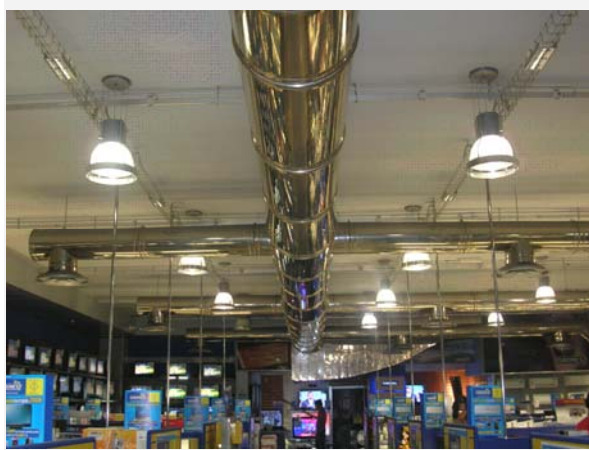

NOVA EURONICS FLAMINIO

Realizzazione impianti elettrici e speciali per l'allestimento del punto vendita NOVA EURONICS di Via Luisa di Savoia, 12 – Roma.

- IMPIANTO ILLUMINAZIONE
- IMPIANTO PRESE E F.M.
- IMPIANTO ANTINTRUSIONE
- IMPIANTO TV
- CABLAGGIO STRUTTURATO