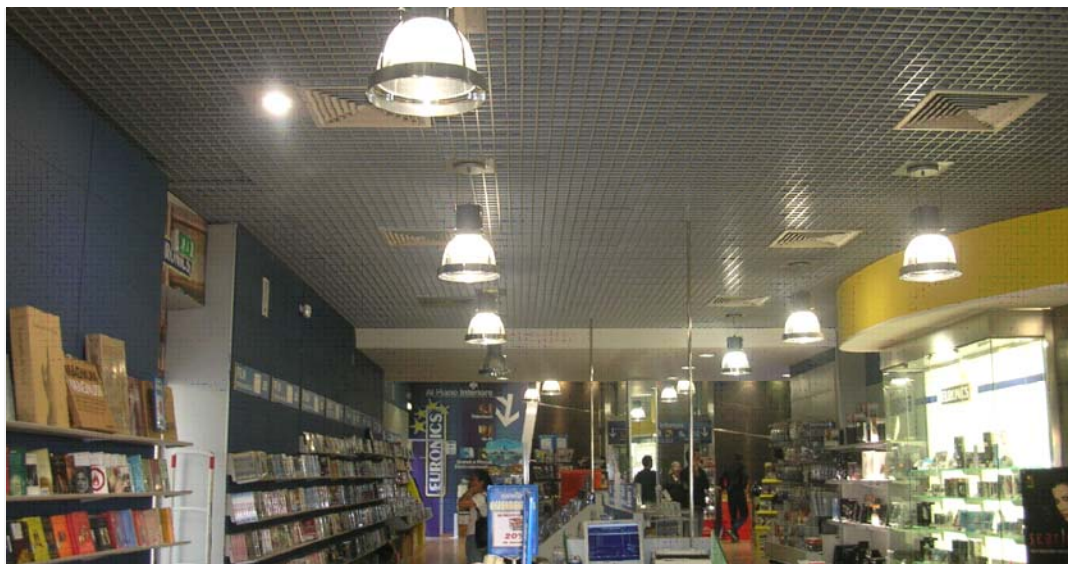

NOVA EURONICS PARIOLI

Realizzazione impianti elettrici e speciali per l'allestimento del punto vendita NOVA EURONICS di Via Gioacchino Rossini, 11/13 – Roma.

- IMPIANTO ILLUMINAZIONE
- IMPIANTO PRESE E F.M.
- IMPIANTO ANTINTRUSIONE E TVCC
- IMPIANTO DIFFUSIONE SONORA
- IMPIANTO TV
- IMPIANTO RILEVAZIONE INCENDI
- CABLAGGIO STRUTTURATO