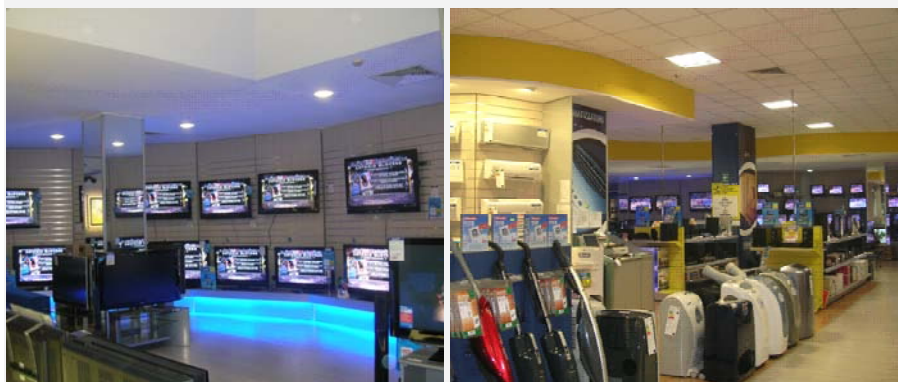

NOVA EURONICS PARIOLI

Realizzazione impianti elettrici e speciali per l'allestimento del punto vendita NOVA EURONICS di Via Gioacchino Rossini, 11/13 – Roma.

- IMPIANTO ILLUMINAZIONE
- IMPIANTO PRESE E F.M.
- IMPIANTO ANTINTRUSIONE E TVCC
- IMPIANTO DIFFUSIONE SONORA
- IMPIANTO TV
- IMPIANTO RILEVAZIONE INCENDI
- CABLAGGIO STRUTTURATO